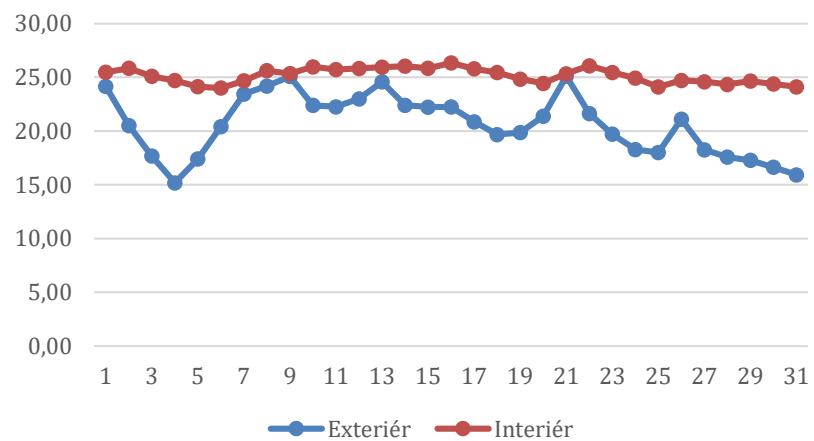

Teplota - červenec