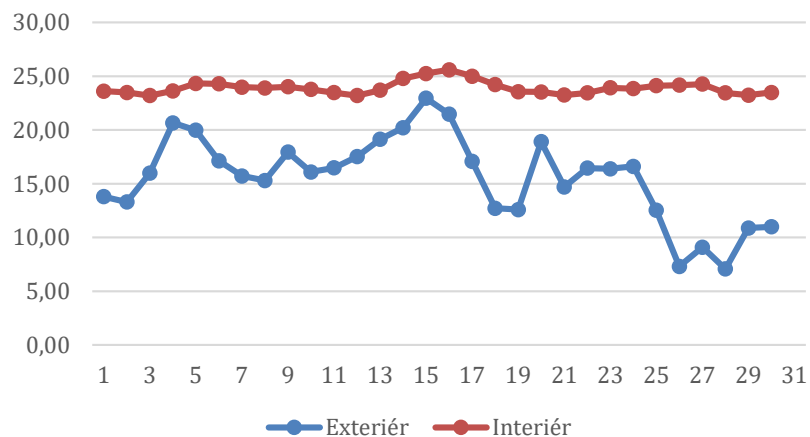

Naměřená data

Data z automatického měření

Měření dat probíhalo každých 10 minut. Data za jednotlivé měsíce byla agregována do průměrů podle denní doby:

| Čas | Denní doba |
|---------------|------------|
| 5:00 – 9:50 | ráno |
| 10:00 – 11:50 | dopoledne |
| 12:00 – 17:50 | odpoledne |
| 18:00 – 21:50 | večer |
| 22:00 – 04:50 | noc |

Teplota - červenec

Vlhkost - červenec

Teplota - srpen

Vlhkost - srpen

Teplota - září

Vlhkost - září

Teplota - říjen

Vlhkost - říjen