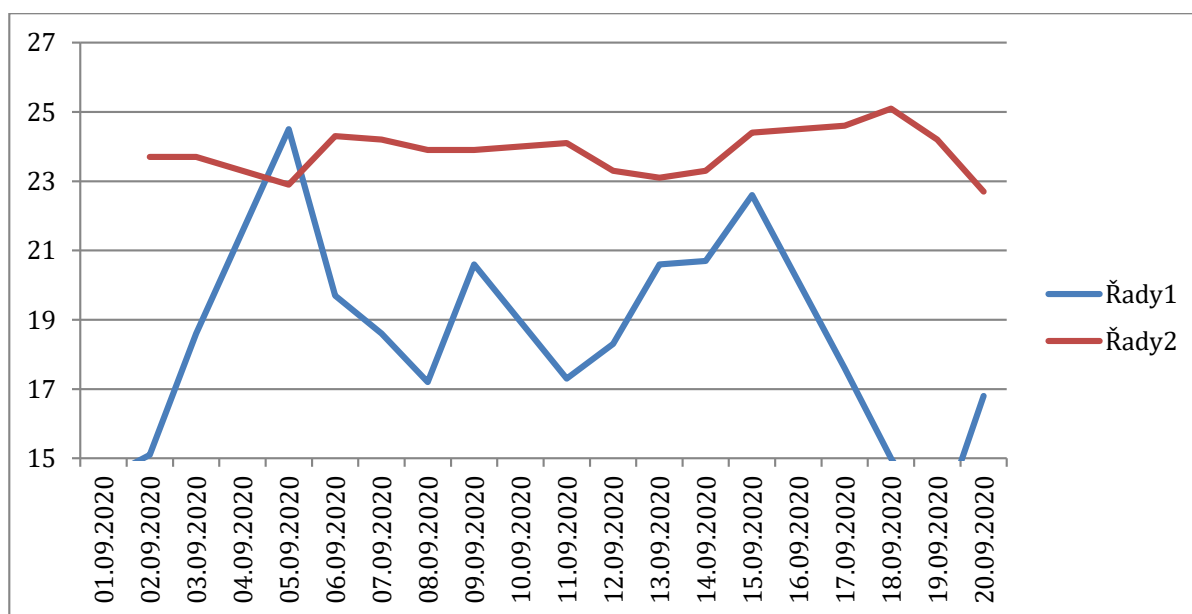

Stručné shrnutí sledovaných parametrů za září 2020

	SEVEROZÁPAD		JIHOVÝCHOD	
	dopoledne	večer	dopoledne	večer
max T_{int}	25,1	26,2	25,1	26,2
∅ T_{sum} / T_{summax}	-	95 %	-	86 %
∅ T_{sum} / T_{sumopt}	-	122 %	-	110 %
∅ 1/TAV	8,0		14,0	
∅ 1/TAV [%]	12,5 %		7 %	
rel. vlhkost vzduchu	37,7 – 54,1 %			

Hodnoty za měsíc září jsou již ovlivněny vytápěním.

Průběh teplot venkovního prostředí a interiéru v září 2020

Zdroj: Meteorologická stanice #KlimaNaDoma Beroun

LTS INDEX

Souhrnné hodnocení letní tepelné stability