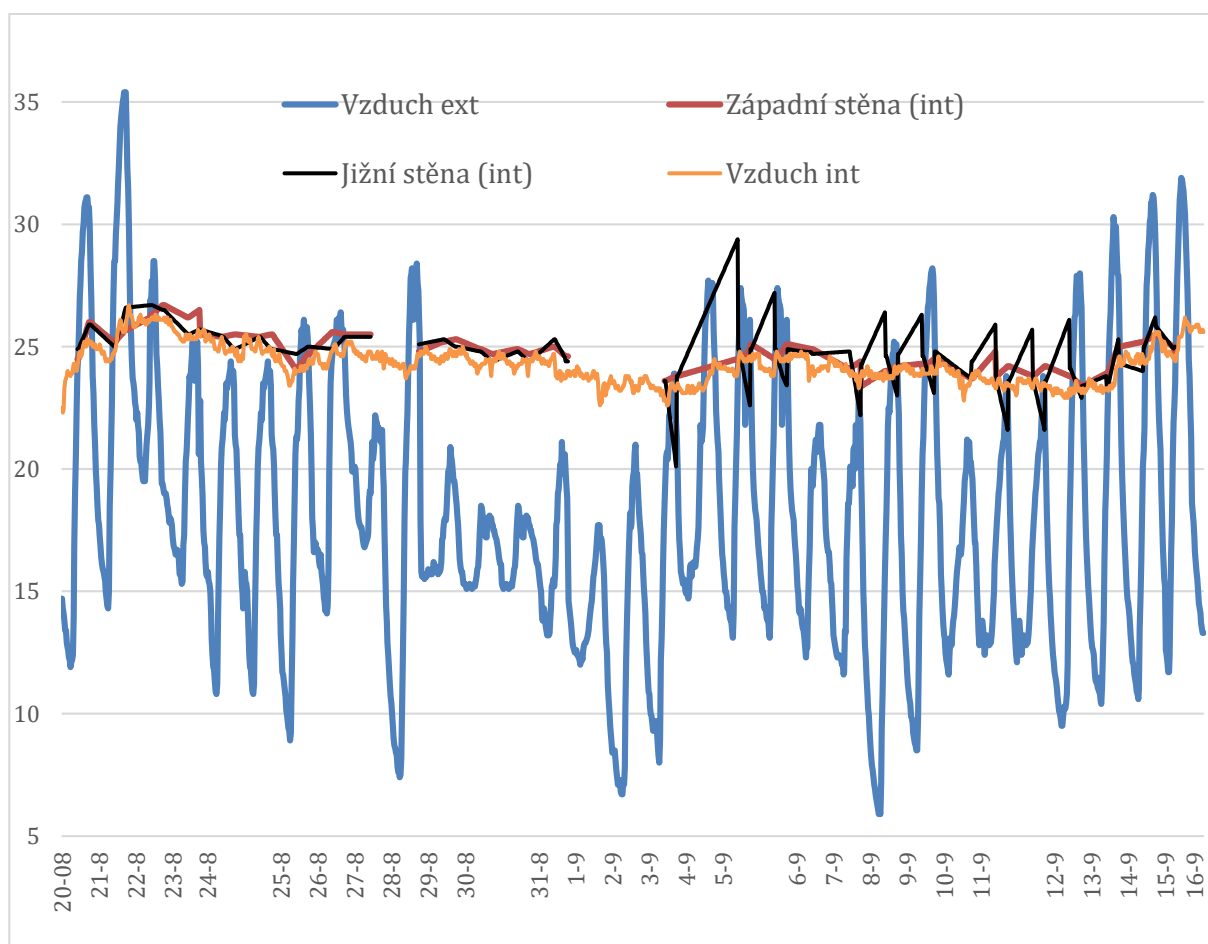

Fázový posun je doba, která uplyne mezi dosažením nejvyšší teploty na vnější straně stěny a okamžikem dosažení nejvyšší teploty na vnitřní straně. Výpočet FP je složitý a závisí na parametrech materiálu, skladbě konstrukce a dalších faktorech. Pro měřenou budovu nebylo možné stanovit FP ze získaných dat, ale bylo možné posoudit dopad prostupu tepla z vnějšího prostředí na tepelnou stabilitu v kontextu celého sledovaného teplého období.

Z výsledků prováděného měření není možné odhadnout dobu fázového posunu teplotního kmitu. Pro to by bylo zapotřebí provádět kontinuální sledování teploty stěny v době jejího ohřívání. Vzhledem k použitým materiálům lze odhadovat přibližnou hodnotu fázového posunu $\psi = 15-17$ hodin.

V horkém období (20. – 22. 8. 2020) bylo dosaženo maxima venkovní teploty měřené meteostanicí až v odpoledních hodinách okolo 17.30. Meteostanice je umístěna na osluněném místě severně od domu. Srovnatelná data ze stanice ČHMÚ Praha – Ruzyně ukazují v tomto období nárůst teplot na denní maximum ve stejnou dobu.

Průběh a vzájemná závislost T_{ext} , T_{int} a teploty vnitřních povrchů stěn [°C]

Zdroj: Meteorologická stanice #KlimaNaDoma Beroun