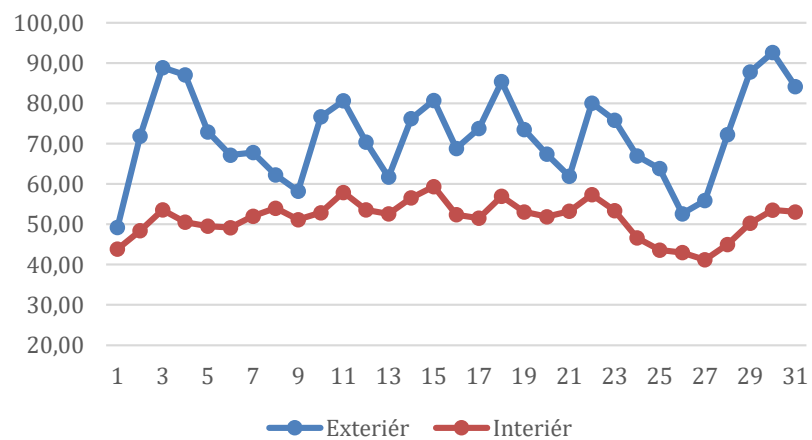

Naměřená data

Data z automatického měření

Měření dat probíhalo každých 10 minut. Data za jednotlivé měsíce byla agregována do průměrů podle denní doby:

| Čas | Denní doba |
|---------------|------------|
| 5:00 – 9:50 | ráno |
| 10:00 – 11:50 | dopoledne |
| 12:00 – 17:50 | odpoledne |
| 18:00 – 21:50 | večer |
| 22:00 – 04:50 | noc |

Teplota - červenec

Vlhkost - červenec

Teplota - srpen

Vlhkost - srpen

Teplota - září

Vlhkost - září

Teplota - říjen

Vlhkost - říjen