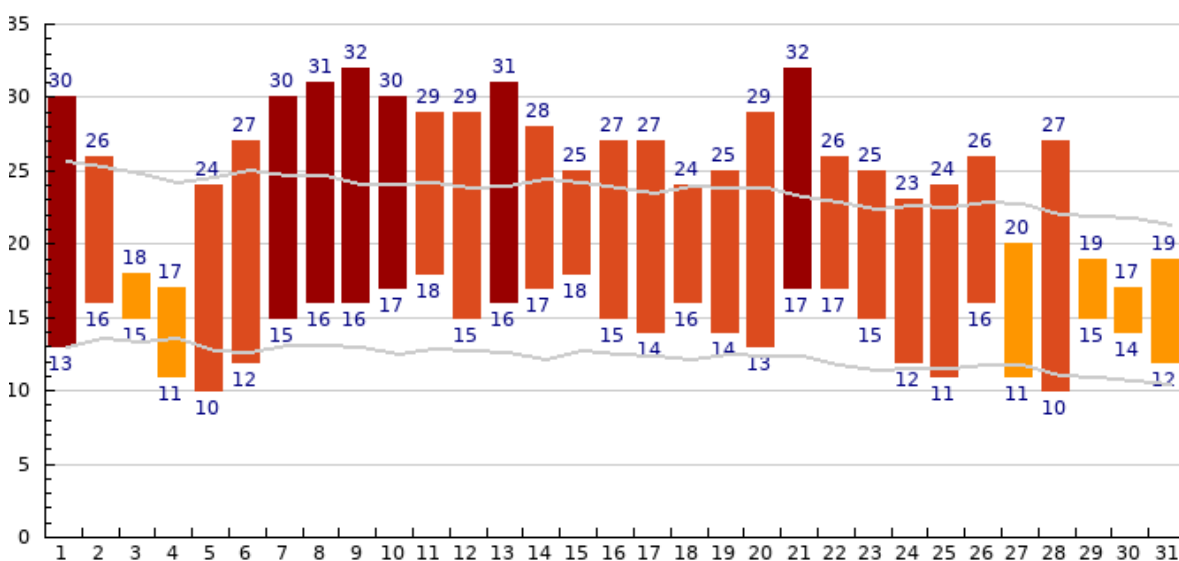

Maximální denní (7-21h) a noční (21-7h) teploty [°C]