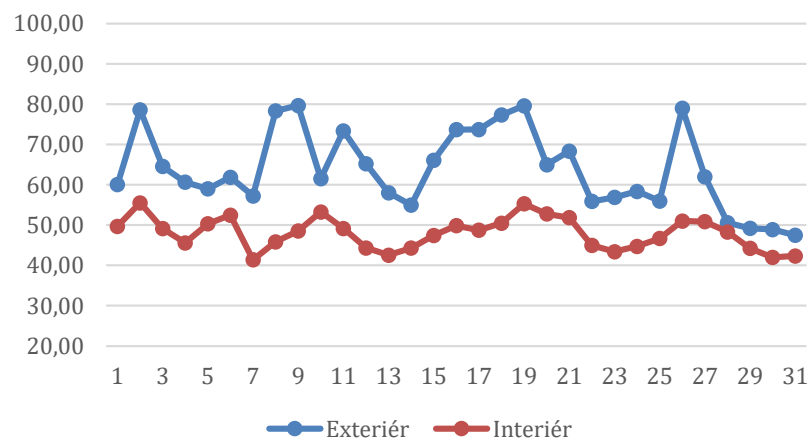

Naměřená data

Data z automatického měření

Měření dat probíhalo každých 10 minut. Data za jednotlivé měsíce byla agregována do průměrů podle denní doby:

| Čas | Denní doba |
|---------------|------------|
| 5:00 – 9:50 | ráno |
| 10:00 – 11:50 | dopoledne |
| 12:00 – 17:50 | odpoledne |
| 18:00 – 21:50 | večer |
| 22:00 – 04:50 | noc |

Teplota - červenec

Vlhkost - červenec

Teplota - srpen

Vlhkost - srpen

Teplota - září

Vlhkost - září

Teplota - říjen

Vlhkost - říjen