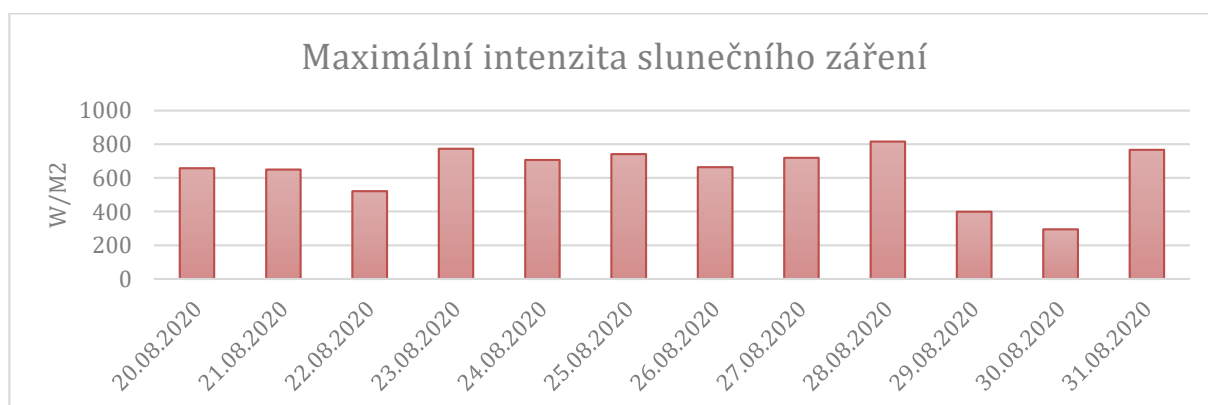

Intenzita slunečního ozáření v období 20. – 31. 8. 2020 [W.m⁻²]