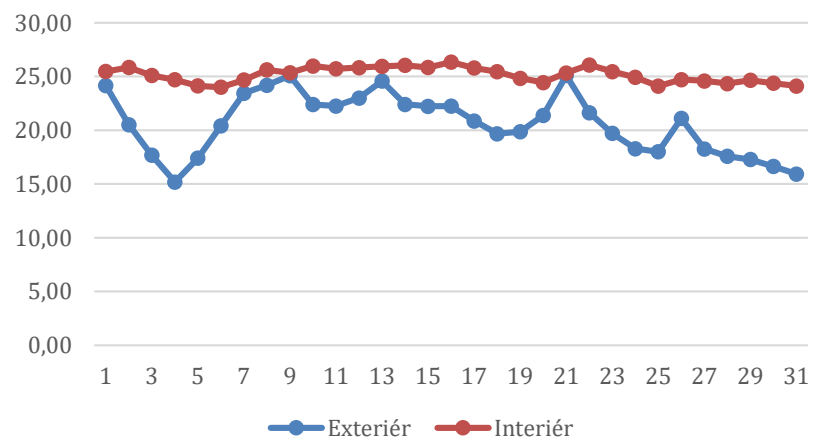

Naměřená data

Data z automatického měření

Měření dat probíhalo každých 10 minut. Data za jednotlivé měsíce byla agregována do průměrů podle denní doby:

| Čas | Denní doba |
|---------------|------------|
| 5:00 – 9:50 | ráno |
| 10:00 – 11:50 | dopoledne |
| 12:00 – 17:50 | odpoledne |
| 18:00 – 21:50 | večer |
| 22:00 – 04:50 | noc |

Teplota - červenec

Vlhkost - červenec

Teplota - srpen

Vlhkost - srpen

Teplota - září

Vlhkost - září

Teplota - říjen

Vlhkost - říjen