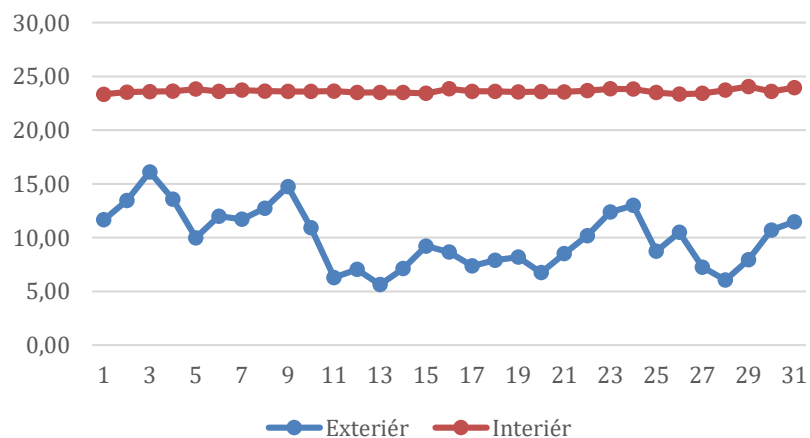

Naměřená data

Data z automatického měření

Měření dat probíhalo každých 10 minut. Data za jednotlivé měsíce byla agregována do průměrů podle denní doby:

| Čas | Denní doba |
|---------------|------------|
| 5:00 – 9:50 | ráno |
| 10:00 – 11:50 | dopoledne |
| 12:00 – 17:50 | odpoledne |
| 18:00 – 21:50 | večer |
| 22:00 – 04:50 | noc |

Teplota - červenec

Vlhkost - červenec

Teplota - srpen

Vlhkost - srpen

Teplota - září

Vlhkost - září

Teplota - říjen

Vlhkost - říjen