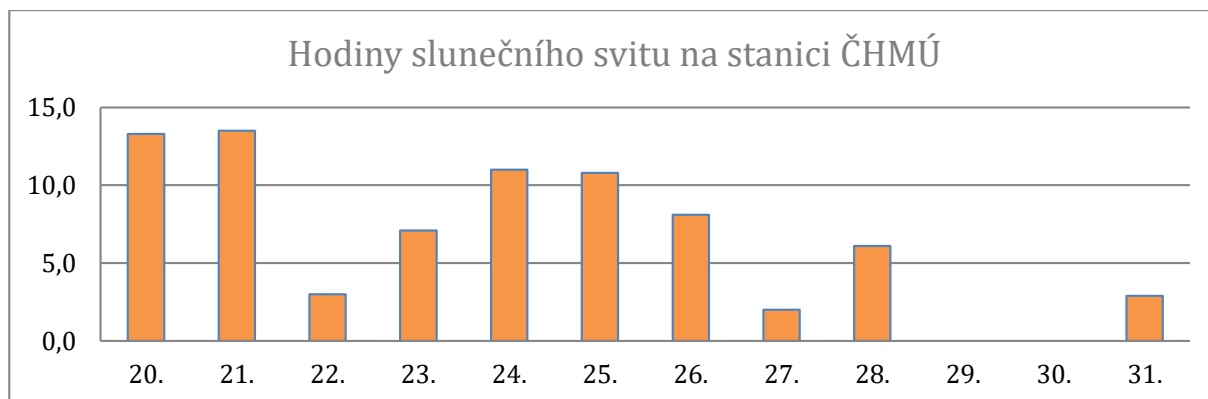

Meteorologické charakteristiky vybraného období a porovnání hodnot mezi stanicemi

Celková doba slunečního svitu v období 20. – 31. 8. 2020 [h]