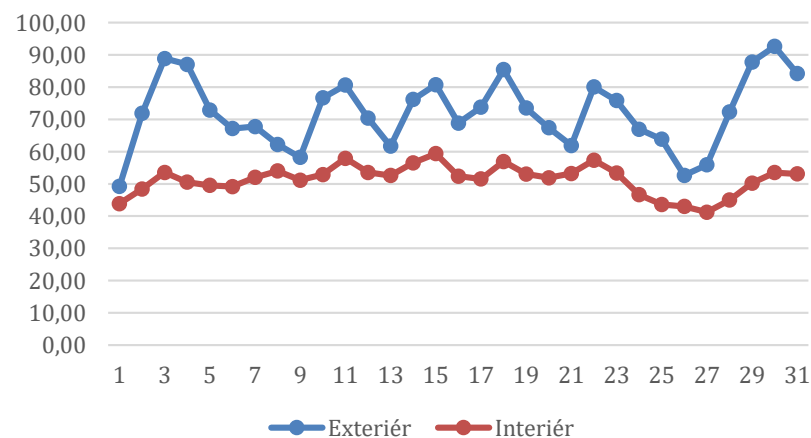

Naměřená data

Data z automatického měření

Měření dat probíhalo každých 10 minut. Data za jednotlivé měsíce byla agregována do průměrů podle denní doby:

| Čas | Denní doba |
|---------------|------------|
| 5:00 – 9:50 | ráno |
| 10:00 – 11:50 | dopoledne |
| 12:00 – 17:50 | odpoledne |
| 18:00 – 21:50 | večer |
| 22:00 – 04:50 | noc |

Teplota - červenec

Vlhkost - červenec

Teplota - srpen

Vlhkost - srpen

Teplota - září

Vlhkost - září

Teplota - říjen

Vlhkost - říjen