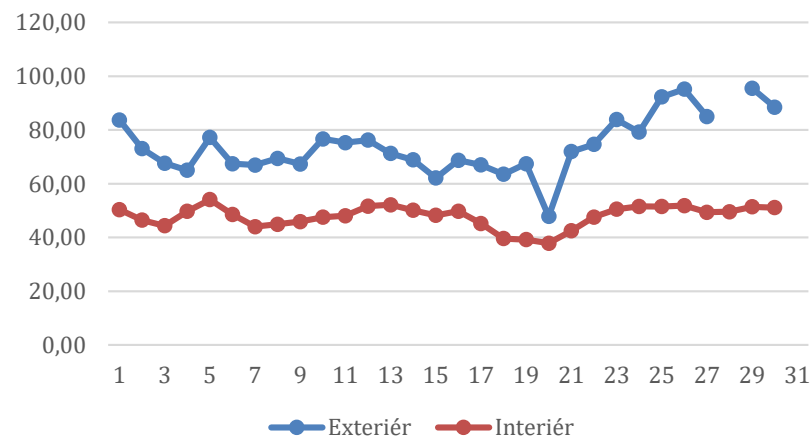

Naměřená data

Data z automatického měření

Měření dat probíhalo každých 10 minut. Data za jednotlivé měsíce byla agregována do průměrů podle denní doby:

| Čas | Denní doba |
|---------------|------------|
| 5:00 – 9:50 | ráno |
| 10:00 – 11:50 | dopoledne |
| 12:00 – 17:50 | odpoledne |
| 18:00 – 21:50 | večer |
| 22:00 – 04:50 | noc |

Teplota - červenec

Vlhkost - červenec

Teplota - srpen

Vlhkost - srpen

Teplota - září

Vlhkost - září

Teplota - říjen

Vlhkost - říjen