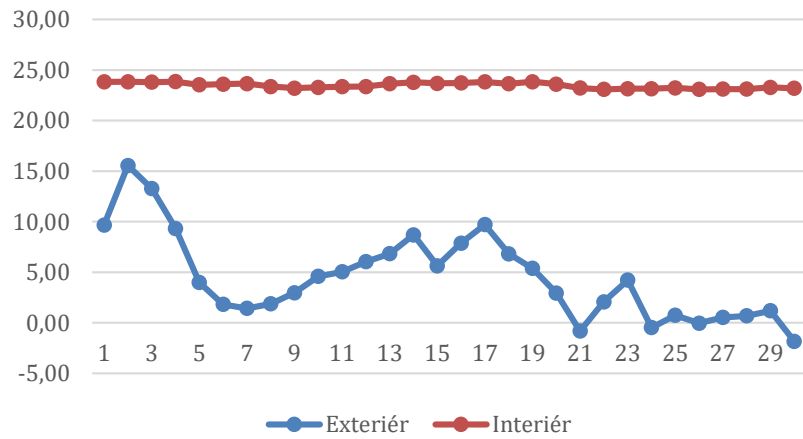

Teplota - listopad