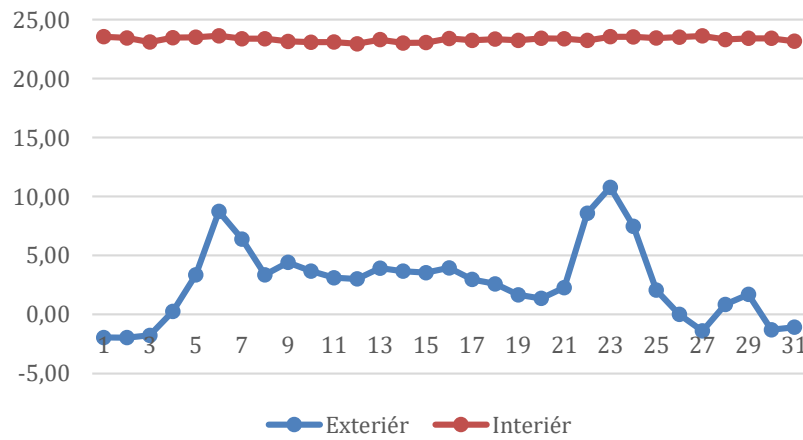

Teplota - prosinec