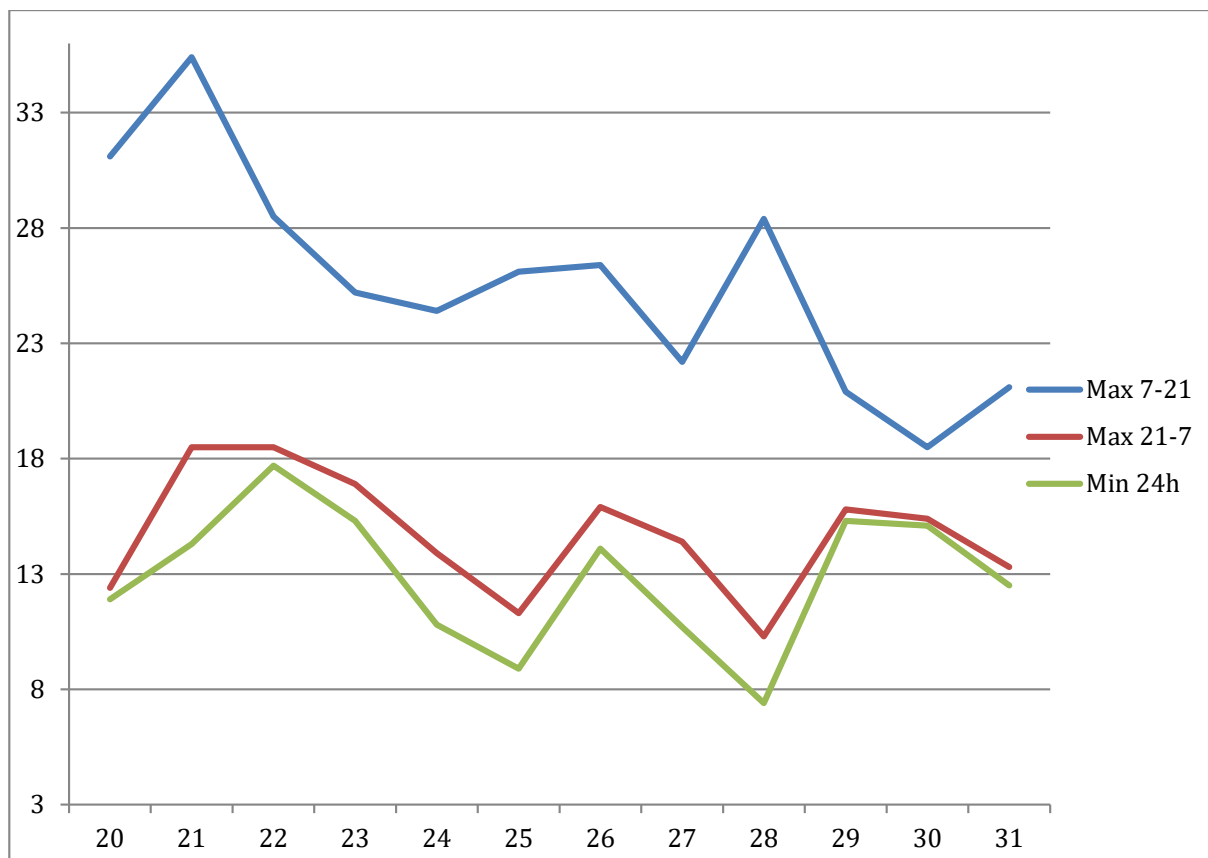

Zdroj: ČHMÚ, data z meteorologické stanice Praha – Ruzyně

Maximální denní (7-21h), maximálních nočních (21-7h) a celkové (24h) minimální teploty [° C]

Zdroj: Meteorologická stanice #KlimaNaDoma Beroun

Průměrná doba slunečního svitu v měřeném období byla cca 6,5 hodiny. Hodnoty slunečního ozáření na vlastní stanici potvrzují převážně polojasnou, ke konci období oblačnou až zataženou oblohu. V referenčním období 20. – 31. 8. nastaly dva tropické dny, a to právě v třídní vlně veder 20. – 22. 8, kdy byl posuzován fázový posun teplotního kmitu (viz dále). Tropická noc nebyla zaznamenána.

Z porovnání ranních a večerních teplot interiéru v horkých dnech vyplývá, že **teploty v interiéru večer a ráno se lišily jen velmi málo**, kromě vyloženě horkých dnů kdy byl rozdíl 1 – 1,3 ° C. Během dne pak v těchto dnech teplota interiéru nikdy nevystoupila nad horní hranici tepelné pohody, tj. 27 ° C. Maximální dosažená teplota vnitřního prostředí byla 26,1 ° C, což představuje 97 % horní hranice komfortu a cca 108 % letního teplotního standardu daného obydlí (24 ° C) udávaného obyvateli domu.

Porovnání těchto teplot ve dnech se zataženou oblohou, kterým bezprostředně předcházely horké slunečné dny vypovídá o výrazně nižších denních rozdílech v teplotě interiéru s hodnotami hluboko pod horní hranicí tepelné pohody, přibližně na úrovni letního teplotního standardu pro daný interiér. V období, kdy bylo déle zataženo a chladněji byly pak rozdíly mezi ranním a večerními teplotami již nevýznamné.