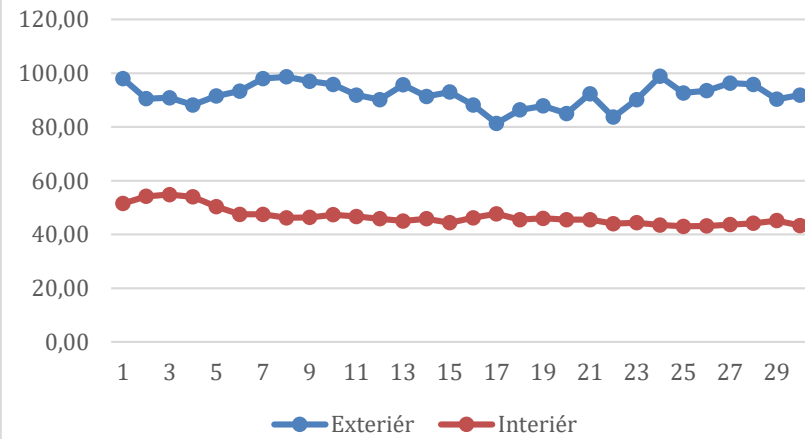

Vlhkost - listopad