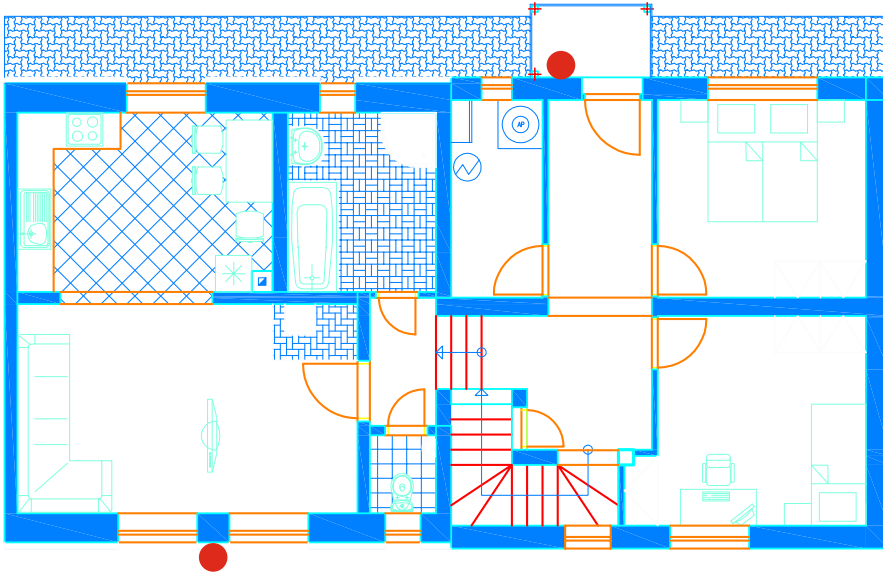

Umístění domu: Malé sídliště 1075/33, Beroun, k.ú. Beroun-Město, pozemek p. č. 2249

GPS: 49.9617889N, 14.0555086E

Rodinný dům v rezidenční části města. Na dům přímo navazuje v jihozápadní části druhý rodinný dům. V roce 2014 prošel řešený objekt kompletní rekonstrukcí, při které došlo k přístavbě nové části rodinného domu v severovýchodní části. Zároveň byly zatepleny obvodové konstrukce původní části rodinného domu a instalovány nové systémy technického zařízení. Ve stávajícím stavu je budova tvořena jedním nadzemním podlažím, částečně obývaným podkrovím (v nově přistavěné části) a částečným podsklepením. Při rekonstrukci byly původní části zdiva opatřeny kontaktní izolací EPS 100 mm a nosné stěny nové části jsou řešeny jednovrstevným zdivem.

Vnitřní dispozice:

Na nákrese vnitřní 1. nadzemního podlaží domu, kde probíhalo měření, je naznačeno umístění meteostanice a dvou měřících bodů. Jeden měřící bod byl na stěně orientované na severozápad, druhý na straně jihovýchodní.